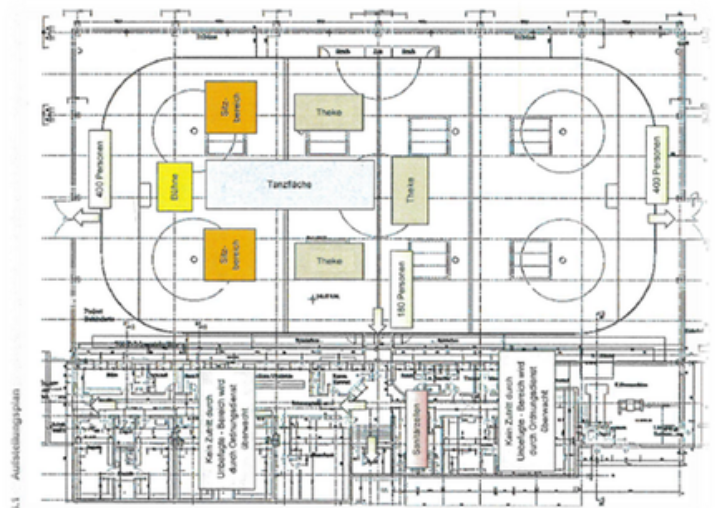

MEHR ALS NUR EIS

Deine Event-Arena im Sommer

Eishalle: Zur Seilbahn 8, Spittal an der Drau

Flexibel.Großräumig.Professionell.

1.800 m²
Freifläche

950
Besucher

Fahrzeug- &
Maschinen-
Zufahrt

WAS GEHT NOCH? Vielseitig nutzbar.

Warum die Eishalle im Sommer?

- 1.800 m² ebenerdige Multifunktionsfläche (30 x 60 m)
- Bis zu 950 Besucher zugelassen
- Fix installierte Tribünen
- Leistungsstarke hauseigene Soundanlage
- Barrierefreie Zufahrt für Fahrzeuge & Maschinen
- Großzügige Werbeflächen & Bandenbranding
- Witterungsunabhängig planbar
- Zentrale Lage mit Parkmöglichkeiten

Weitere Einsatzmöglichkeiten

- Sportgroßveranstaltungen & Meisterschaften
- Jugend-, Schul- & Bildungsprojekte
- Gala-Abende & Shows mit Arena-Atmosphäre

Technische Daten

- Fläche: ca. 1.800 m²
- Maße: 30 x 60 m
- Kapazität: bis zu 950 Personen
- Tribünen: fest installiert
- Beschallung: hauseigene Soundanlage
- Zufahrt: ebenerdig & barrierefrei